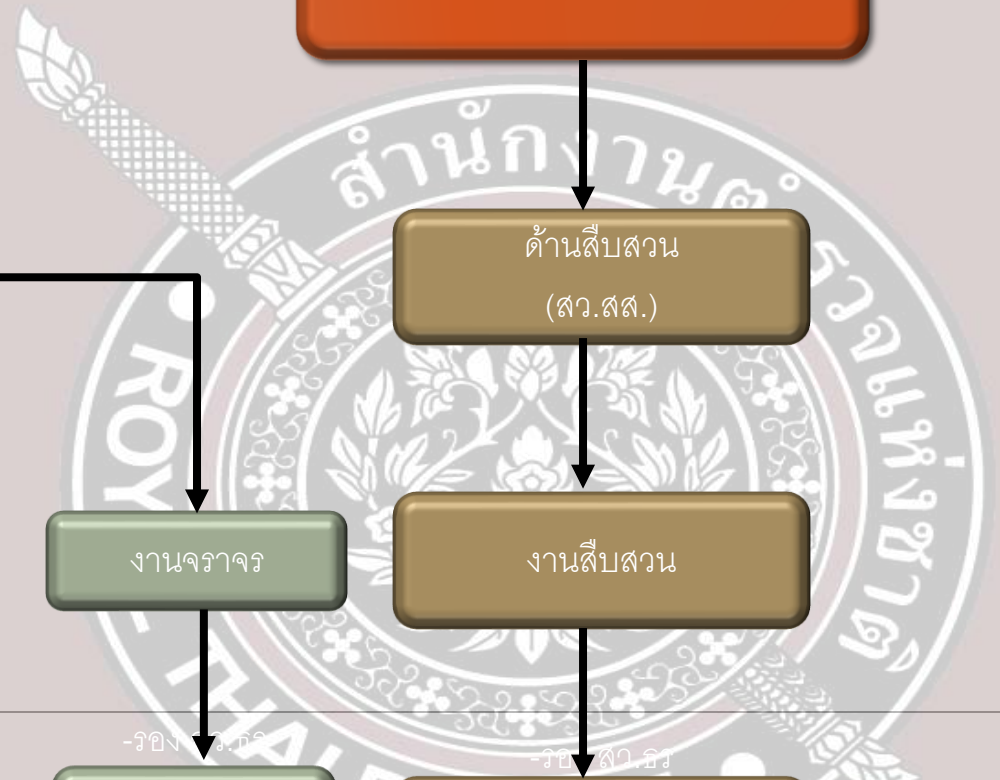

สารวัตรใหญ่สถานีตำรวจภูธรหนองฮี

ด้านการป้องกันปราบปราม
(สวป.)

ด้านสืบสวน
(สว.สส.)

ด้านสอบสวน
สว.(สอบสวน)

งานอำนวยการ

งานป้องกัน
ปราบปราม

งานจราจร

งานสืบสวน

-สว.(สอบสวน)
-รอง สว.(สอบสวน)
-ผบ.หมู่

-รอง สว.จร
-ผบ.หมู่

-รอง สวป.
-ผบ.หมู่

-รอง สว.จร
-รอง สว.จร.
-ผบ.หมู่

-รอง สว.สส.
-รอง สว.สส.
-ผบ.หมู่